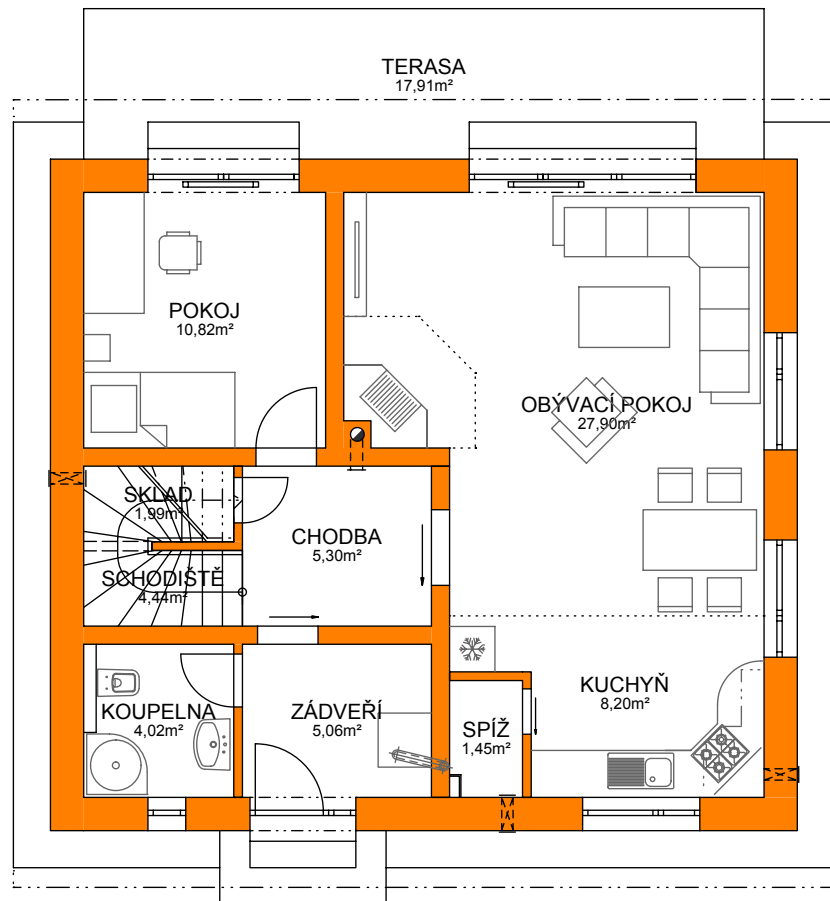

Půdorys 1.NP

Půdorys 2.NP

Situace

Řez

# RODINNÝ DŮM "RD1"

Pohledy

OD ZÁPADU - ULIČNÍ

OD VÝCHODU

OD JIHU

OD SEVERU